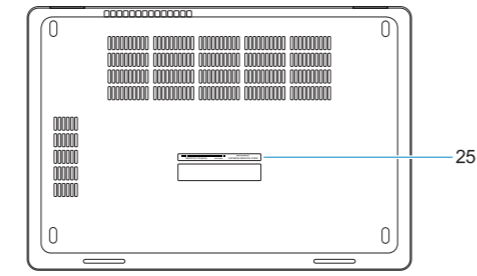

លក្ខណៈពិសេស | Fitur-fitur | Funciones | الميزات

- 1. Network port
- 2. Infrared (IR) camera (optional)
- 3. Infrared emitter (optional)
- 4. Camera status light (optional)
- 5. Camera (optional)
- 6. uSIM card slot (optional)
- 7. HDMI port
- 8. USB 3.0 port
- 9. Power connector port
- 10. Dual array microphones
- 11. Power button
- 12. Nobel Wedge lock slot
- 13. VGA port
- 14. USB 3.0 port with PowerShare
- 15. Headset/Microphone port
- 16. Touch fingerprint reader (optional)
- 17. Battery charge status light
- 18. Speakers
- 19. Touchpad
- 20. Smart card reader (optional)
- 21. Pointstick (optional)
- 22. SD card reader
- 23. USB 3.0 port
- 24. DisplayPort over USB Type-C/ optional Thunderbolt™ 3
- 25. Service tag label