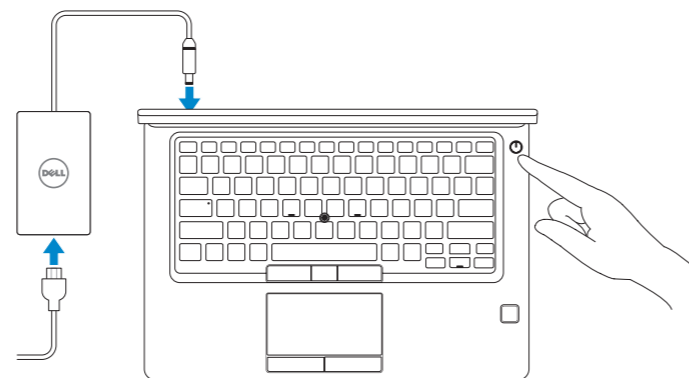

Latitude 5480

Quick Start Guide

មគ្គុទ្ទេសក៍សំរាប់ការតម្កើងរហ័ស
Pedoman Panduan Cepat
Guía de inicio rápido
دليل بدء التشغيل السريع

1 Connect the power adapter and press the power button

ភ្ជាប់ទៅអាដាប់ទ័រថាមពល និងចុចប៊ូតុងថាមពល
Sambungkan adaptor daya dan tekan tombol daya
Conecte el adaptador de alimentación y presione el botón de encendido
قم بتوصيل مهايئ التيار والضغط على زر التشغيل

2 Finish Windows 7 setup

បញ្ចប់ ការតំលើង វីនដូ 7 | Selesaikan penyetalan Windows 7
Finalice la instalación de Windows 7 | Windows 7 قُم بإنهاء إعداد

Set a password for Windows

កំណត់ពាក្យសម្ងាត់សម្រាប់ វីនដូ
Setel sandi untuk Windows
Establezca una contraseña para Windows
تعيين كلمة مرور لنظام التشغيل Windows