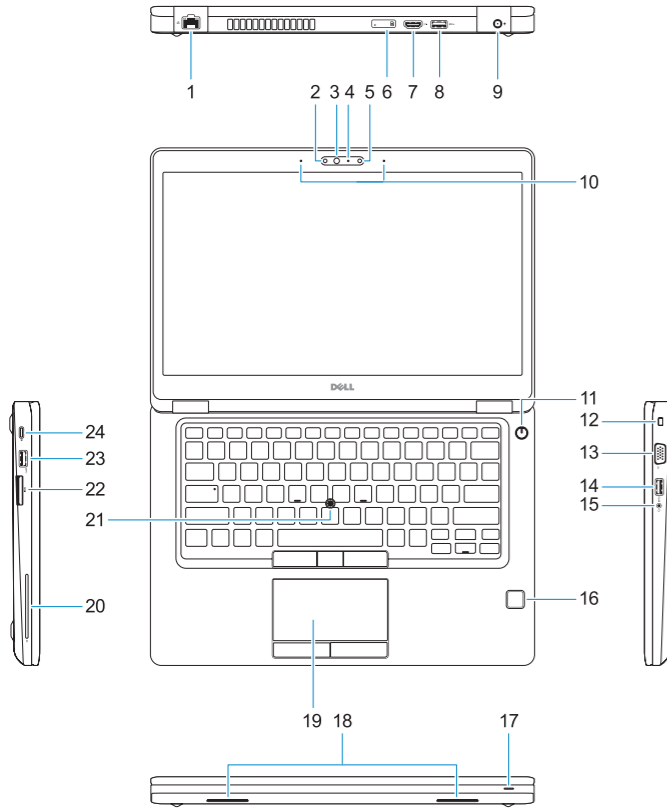

P72G001

Computer model

ម៉ូដែលកុំព្យូទ័រ | Model komputer
Modelo de computadora | طراز جهاز الكمبيوتر

Latitude 14-5480

0TJDT0A00

© 2017 Dell Inc. or its subsidiaries.
© 2017 Microsoft Corporation.

2017-03

Features

លក្ខណៈពិសេស | Fitur-fitur | Funciones | الميزات

- 1. Network port
- 2. Infrared (IR) camera (optional)
- 3. Infrared emitter (optional)
- 4. Camera status light (optional)
- 5. Camera (optional)
- 6. uSIM card slot (optional)
- 7. HDMI port
- 8. USB 3.0 port
- 9. Power connector port
- 10. Dual array microphones
- 11. Power button
- 12. Nobel Wedge lock slot
- 13. VGA port
- 14. USB 3.0 port with PowerShare
- 15. Headset/Microphone port
- 16. Touch fingerprint reader (optional)
- 17. Battery charge status light
- 18. Speakers
- 19. Touchpad
- 20. Smart card reader (optional)
- 21. Pointstick (optional)
- 22. SD card reader
- 23. USB 3.0 port
- 24. DisplayPort over USB Type-C/ optional Thunderbolt™ 3
- 25. Service tag label